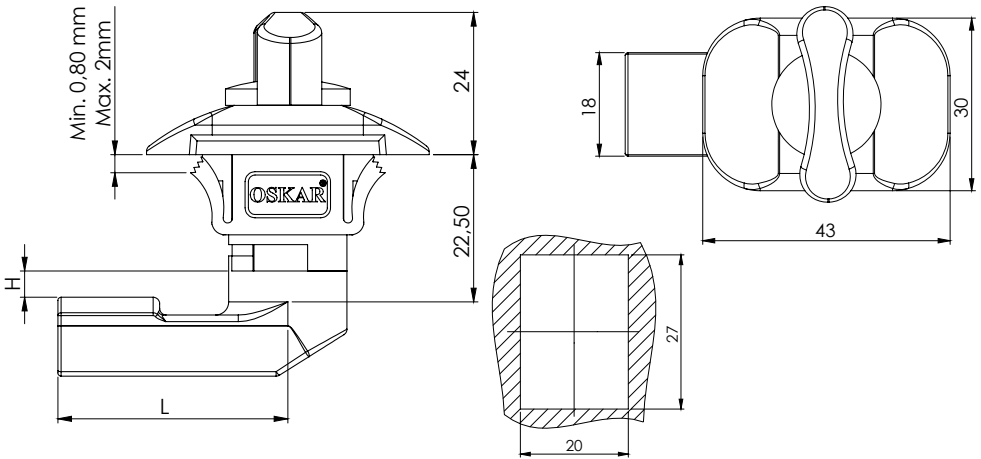

VERSION

V1

VERSION

V2

VERSION

V3

Kod
Code

257

Version

V

Yüzey
Finishing

F

YÜZEY / FINISHING	CODE
Ral 7032 / Ral 7032	4
Ral 7035 / Ral 7035	5
Ral 9005 Siyah / Ral 9005 Black	6

DİLLER / CAMS (CM)

	CODE	027
	H	4
	L	35

KULLANIM ALANLARI:

Elektrik Panoları, Makine Kapakları

APPLICATIONS:

Electric Panels, Machinery Covers

MALZEME / MATERIAL

GÖVDE
BODY Poliamid
Polyamide