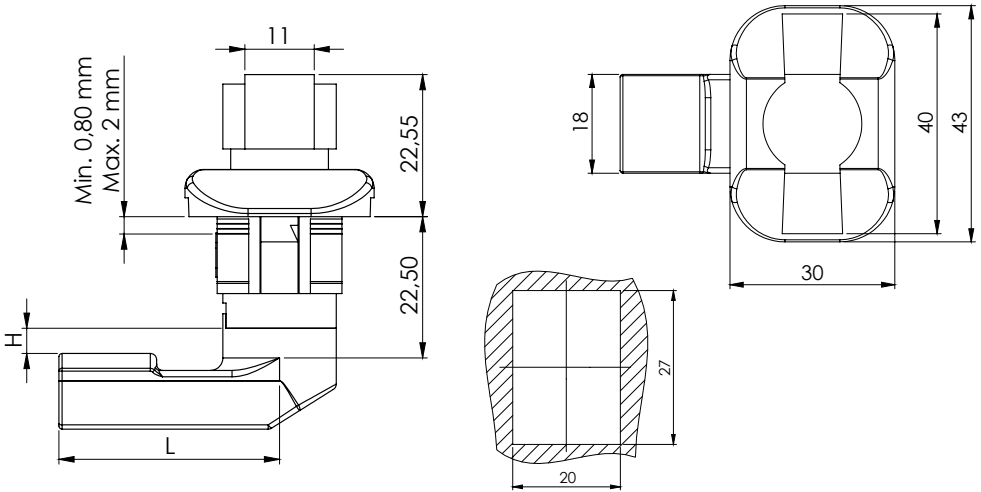

VERSION

V1

VERSION

V2

VERSION

V3

Kod
Code

257

Version

V

Yüzey
Finishing

F

YÜZEY / FINISHING	CODE
Ral 7032 / Ral 7032	4
Ral 7035 / Ral 7035	5
Ral 9005 Siyah / Ral 9005 Black	6

DİLLER / CAMS (CM)

	CODE	027
	H	4
	L	35

KULLANIM ALANLARI:

Elektrik Panoları, Makine Kapakları

APPLICATIONS:

Electric Panels, Machinery Covers

MALZEME / MATERIAL

GÖVDE
BODY Poliamid
Polyamide