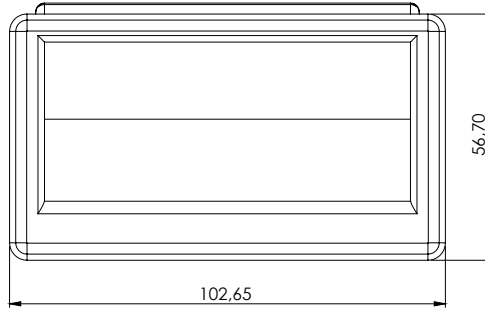

703

Geçme Kapak Tutamağı / Cover Pull (Snap In)

MALZEME / MATERIAL

GÖVDE  
BODY Poliamid  
Polyamide

730

Geçme Kapak Tutamağı / Cover Pull (Snap In)

VERSION

V1