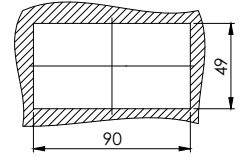

703

Geçme Kapak Tutamağı / Cover Pull (Snap In)

MALZEME / MATERIAL

GÖVDE  
BODY Poliamid  
Polyamide

730

Geçme Kapak Tutamağı / Cover Pull (Snap In)

VERSION

V1