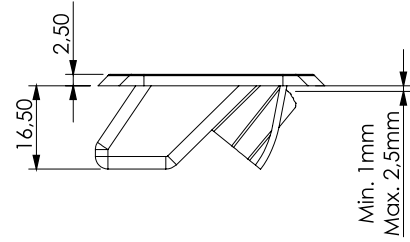

703

Geçme Kapak Tutamağı / Cover Pull (Snap In)

MALZEME / MATERIAL

GÖVDE  
BODY Poliamid  
Polyamide

730

Geçme Kapak Tutamağı / Cover Pull (Snap In)

VERSION

V1