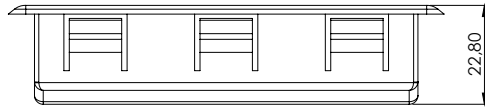

703

Geçme Kapak Tutamağı / Cover Pull (Snap In)

MALZEME / MATERIAL

GÖVDE  
BODY Poliamid  
Polyamide

730

Geçme Kapak Tutamağı / Cover Pull (Snap In)

VERSION

V1