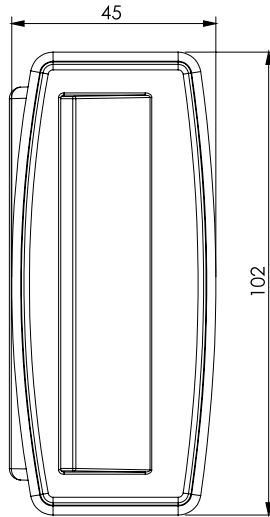

703

Geçme Kapak Tutamağı / Cover Pull (Snap In)

MALZEME / MATERIAL

GÖVDE  
BODY Poliamid  
Polyamide

730

Geçme Kapak Tutamağı / Cover Pull (Snap In)

VERSION

V1