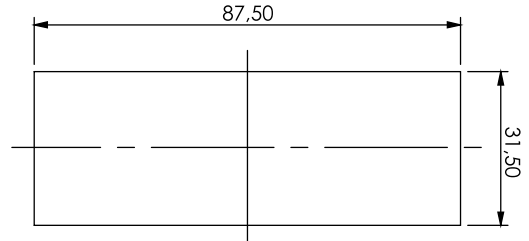

703

Geçme Kapak Tutamağı / Cover Pull (Snap In)

MALZEME / MATERIAL

GÖVDE  
BODY Poliamid  
Polyamide

730

Geçme Kapak Tutamağı / Cover Pull (Snap In)

VERSION

V1