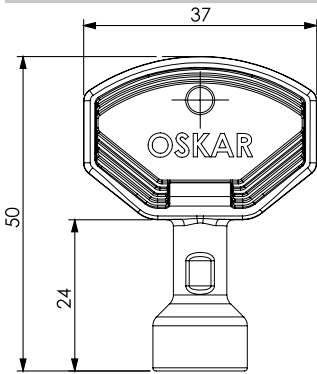

Plastik Anahtarlar / Plastic Keys

**203-5**

3 mm Double

**K 1**

5 mm Double

**K 2**

9 mm Triangle

**K 5**

**203-5**

8 mm Square

**K 9**

**203-5**

6 mm Allen

**K 11**

8 mm Allen

**K 12**