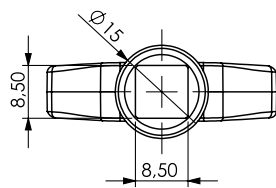

Plastik Anahtarlar / Plastic Keys

**203-5**

3 mm Double

**K 1**

5 mm Double

**K 2**

9 mm Triangle

**K 5**

**203-5**

8 mm Square

**K 9**

**203-5**

6 mm Allen

**K 11**

8 mm Allen

**K 12**