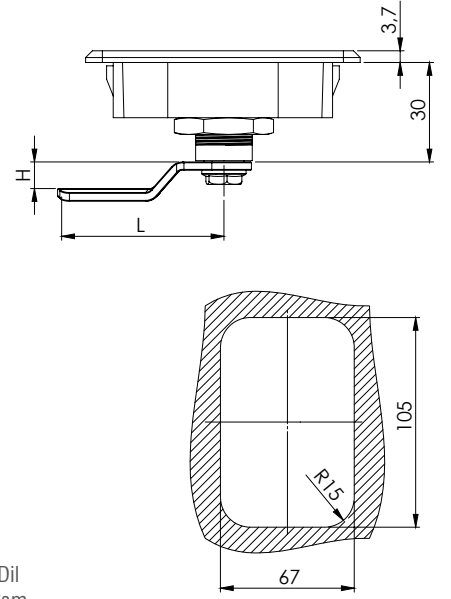

DOSYA DOLAP KİLİTLERİ

STEEL CUPBOARD LOCKS

115

Dosya Dolap Kilidi / Steel Cupboard Lock

MALZEME / MATERIAL	
GÖVDE BODY	Poliamid Polyamide
KELEBEK KNOB	Zamak Zinc Die
DİL CAM	Çelik Steel

Kod
Code
115

Dil
Cam
CM

DİLLER / CAMS (CM)											
	CODE	011	013	014	016	029	056	057	062	065	034
	H	8	0	4	0	-10	4	5	-6	5	0
	L	50	44	42	54	48	52	77	52	85	36

128

Keson Kilidi / Drawer Lock

KULLANIM ALANLARI:

Çelik Dolap, Dosya Dolap

APPLICATIONS:

Steel Cupboard, Document Cabinets

MALZEME / MATERIAL	
GÖVDE BODY	Zamak Zinc Die
SEGMAN WAVE WASHER	CK45 CK45
YÜZEY FINISHING	Krom Kaplama Chrome Plated

Kod
Code
128

Barel
Cylinder
CC

BAREL / CYLINDER TYPE (CC)		CODE
	Aynı Şifre (Birbirini Açar) - Keyed Alike	01
	Farklı Şifre / Keyed Different	02