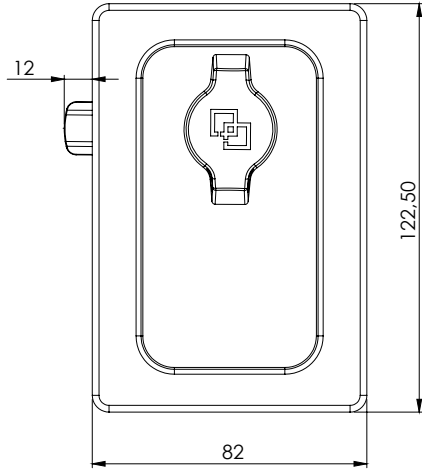

DOSYA DOLAP KİLİTLERİ

STEEL CUPBOARD LOCKS

115

Dosya Dolap Kilidi / Steel Cupboard Lock

MALZEME / MATERIAL	
GÖVDE BODY	Poliamid Polyamide
KELEBEK KNOB	Zamak Zinc Die
DİL CAM	Çelik Steel

Kod
Code
115

Dil
Cam
CM

DİLLER / CAMS (CM)											
	CODE	011	013	014	016	029	056	057	062	065	034
	H	8	0	4	0	-10	4	5	-6	5	0
	L	50	44	42	54	48	52	77	52	85	36

128

Keson Kilidi / Drawer Lock

KULLANIM ALANLARI:

Çelik Dolap, Dosya Dolap

APPLICATIONS:

Steel Cupboard, Document Cabinets

MALZEME / MATERIAL	
GÖVDE BODY	Zamak Zinc Die
SEGMAN WAVE WASHER	CK45 CK45
YÜZEY FINISHING	Krom Kaplama Chrome Plated

Kod
Code
128

Barel
Cylinder
CC

BAREL / CYLINDER TYPE (CC)		CODE
	Aynı Şifre (Birbirini Açar) - Keyed Alike	01
	Farklı Şifre / Keyed Different	02