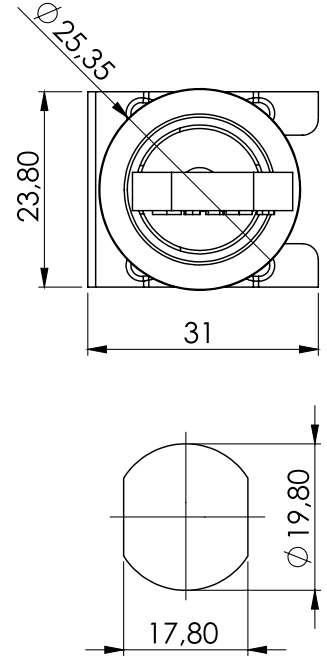

DOSYA DOLAP KİLİTLERİ

STEEL CUPBOARD LOCKS

115

Dosya Dolap Kilidi / Steel Cupboard Lock

MALZEME / MATERIAL	
GÖVDE BODY	Poliamid Polyamide
KELEBEK KNOB	Zamak Zinc Die
DİL CAM	Çelik Steel

Kod
Code
115

Dil
Cam
CM

DİLLER / CAMS (CM)											
	CODE	011	013	014	016	029	056	057	062	065	034
	H	8	0	4	0	-10	4	5	-6	5	0
	L	50	44	42	54	48	52	77	52	85	36

128

Keson Kilidi / Drawer Lock

KULLANIM ALANLARI:

Çelik Dolap, Dosya Dolap

APPLICATIONS:

Steel Cupboard, Document Cabinets

MALZEME / MATERIAL	
GÖVDE BODY	Zamak Zinc Die
SEGMAN WAVE WASHER	CK45 CK45
YÜZEY FINISHING	Krom Kaplama Chrome Plated

Kod
Code
128

Barel
Cylinder
CC

BAREL / CYLINDER TYPE (CC)		CODE
	Aynı Şifre (Birbirini Açar) - Keyed Alike	01
	Farklı Şifre / Keyed Different	02