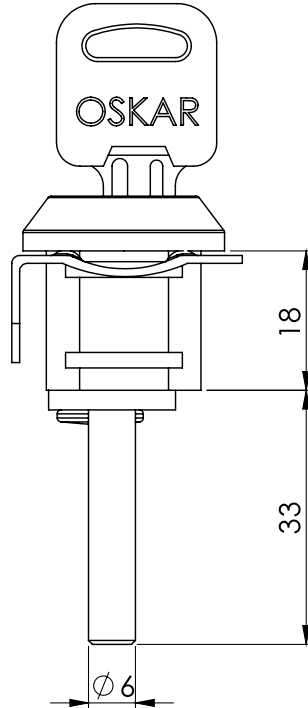

DOSYA DOLAP KİLİTLERİ

STEEL CUPBOARD LOCKS

115

Dosya Dolap Kilidi / Steel Cupboard Lock

MALZEME / MATERIAL	
GÖVDE BODY	Poliamid Polyamide
KELEBEK KNOB	Zamak Zinc Die
DİL CAM	Çelik Steel

Kod
Code
115

Dil
Cam
CM

DİLLER / CAMS (CM)											
	CODE	011	013	014	016	029	056	057	062	065	034
	H	8	0	4	0	-10	4	5	-6	5	0
	L	50	44	42	54	48	52	77	52	85	36

128

Keson Kilidi / Drawer Lock

KULLANIM ALANLARI:

Çelik Dolap, Dosya Dolap

APPLICATIONS:

Steel Cupboard, Document Cabinets

MALZEME / MATERIAL	
GÖVDE BODY	Zamak Zinc Die
SEGMAN WAVE WASHER	CK45 CK45
YÜZEY FINISHING	Krom Kaplama Chrome Plated

Kod
Code
128

Barel
Cylinder
CC

BAREL / CYLINDER TYPE (CC)		CODE
	Aynı Şifre (Birbirini Açar) - Keyed Alike	01
	Farklı Şifre / Keyed Different	02